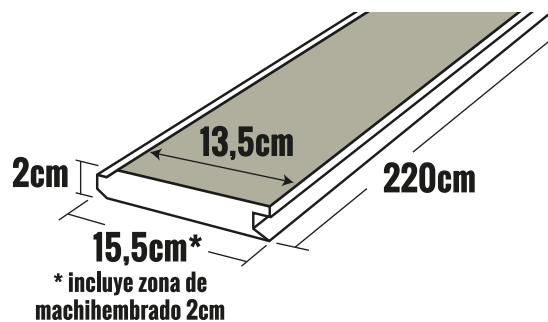

KIT DE MONTAJE CERRAMIENTOS VERTICALES

PÉRGOLAS Y MOBILIARIO DE JARDÍN

WOODART

KIT DE CERRAMIENTOS VERTICALES

Lamas de sintético

2 cm de longitud, 15,5 cm de anchura (incluyendo el machihembrado de 2 cm) y 2 cm de espesor.