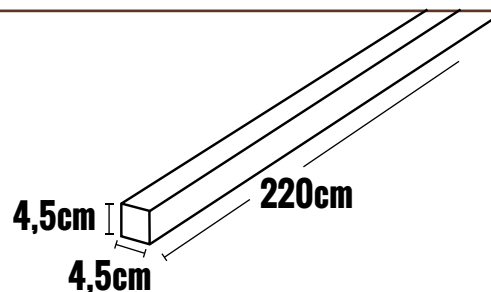

KIT DE TARIMAS

Tarimas de madera sintética

2200 mm de longitud, 150 mm de anchura y 25 mm de espesor.

Tarimas de madera natural Pino Norte

115mm de anchura y 22 mm de espesor.
Largura variable entre 2,20 y 3 metros

Lamas de madera natural Merbau

140 mm de anchura y 22 mm de espesor.
Largura variable entre 2,20 y 3 metros

Rastrel