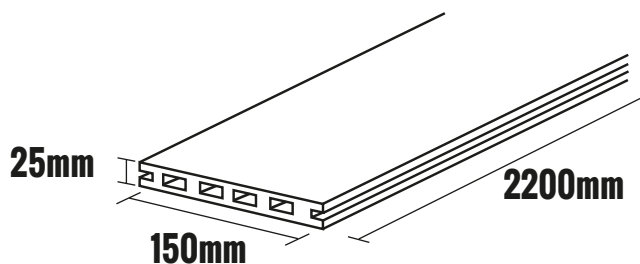

### Tarimas de madera sintética

2200 mm de longitud, 150 mm de anchura y 25 mm de espesor.

### Tarimas de madera natural Pino Norte

115mm de anchura y 22 mm de espesor.  
Largura variable entre 2,20 y 3 metros

### Lamas de madera natural Merbau

140 mm de anchura y 22 mm de espesor.  
Largura variable entre 2,20 y 3 metros